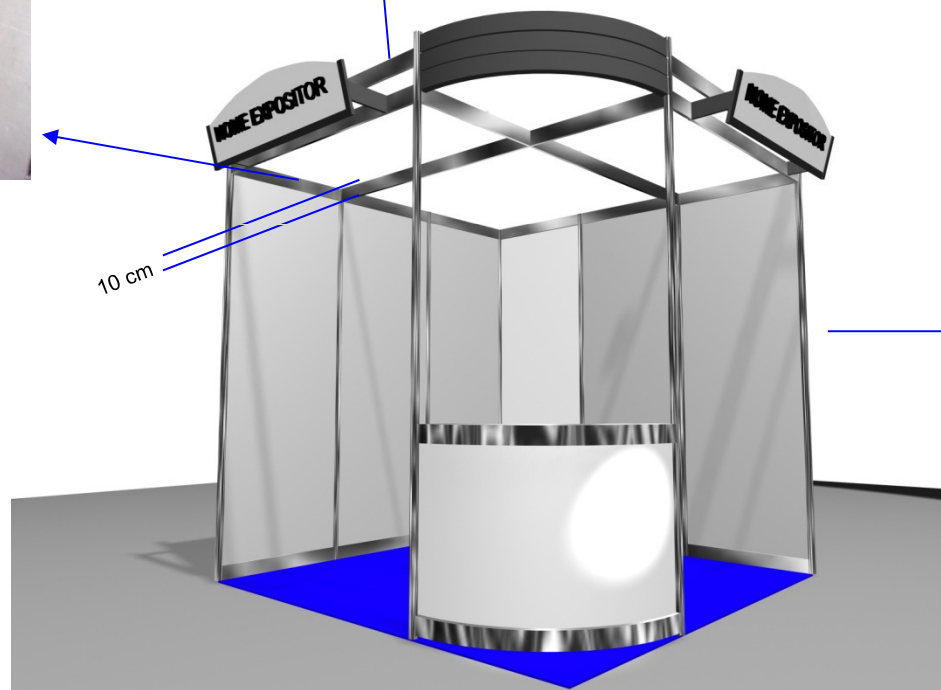

Perfil HORIZONTAL  
Vista de frente

Perfil HORIZONTAL

Vista de cima

Perfil VERTICAL

Vista de FRENTE

Perfil VERTICAL

Vista de cima

# Stand Tipo 2

## Stand Tipo 2

Área útil da pala - 1,48m x 0,26m / 0,47m (altura central)

Área útil de cada parede:

- 0,97m x 2,80m

- 0,98m x 2,82m » Para envio de imagens a produzir pela FilDesign

Área útil do balcão - 1,56m x 0,80m

## Stand Tipo 2