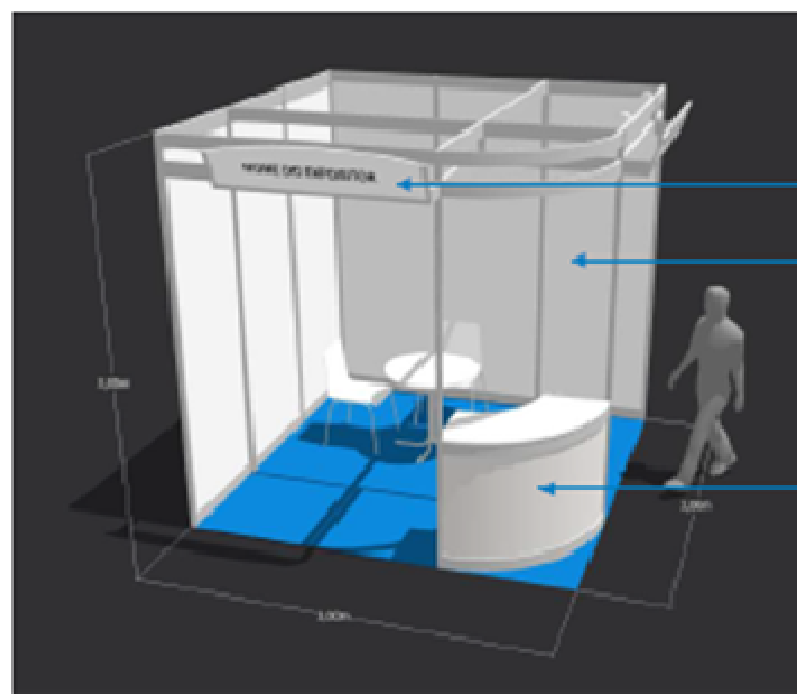

Perfil HORIZONTAL  
Vista de frente

Perfil HORIZONTAL

Vista de cima

Perfil VERTICAL

Vista de FRENTE

Perfil VERTICAL

Vista de cima

# Stand Tipo 2

## Stand Tipo 2

Área útil da pala - 1,48m x 0,26m / 0,47m (altura central)

Área útil de cada parede:

- 0,97m x 2,80m

- 0,98m x 2,82m » Para envio de imagens a produzir pela FilDesign

Área útil do balcão - 1,56m x 0,80m

## Stand Tipo 2