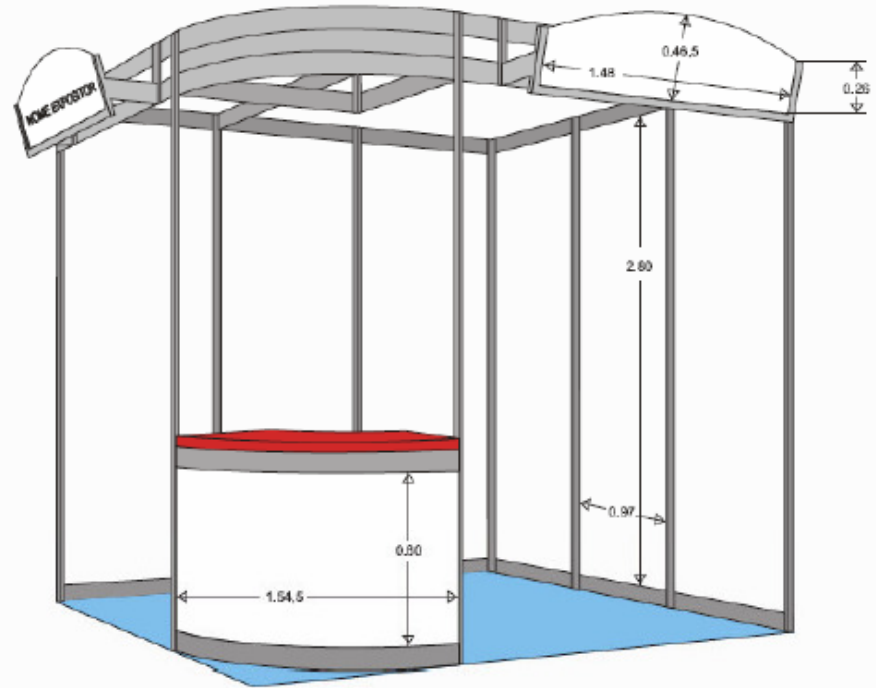

Perfil HORIZONTAL  
Vista de frente

Perfil HORIZONTAL

Vista de cima

Perfil VERTICAL

Vista de FRENTE

Perfil VERTICAL

Vista de cima

# Stand Tipo 2

## Stand Tipo 2

Área útil da pala - 1,48m x 0,26m / 0,47m (altura central)

Área útil de cada parede:

- 0,97m x 2,80m

- 0,98m x 2,82m » Para envio de imagens a produzir pela FilDesign

Área útil do balcão - 1,56m x 0,80m

## Stand Tipo 2