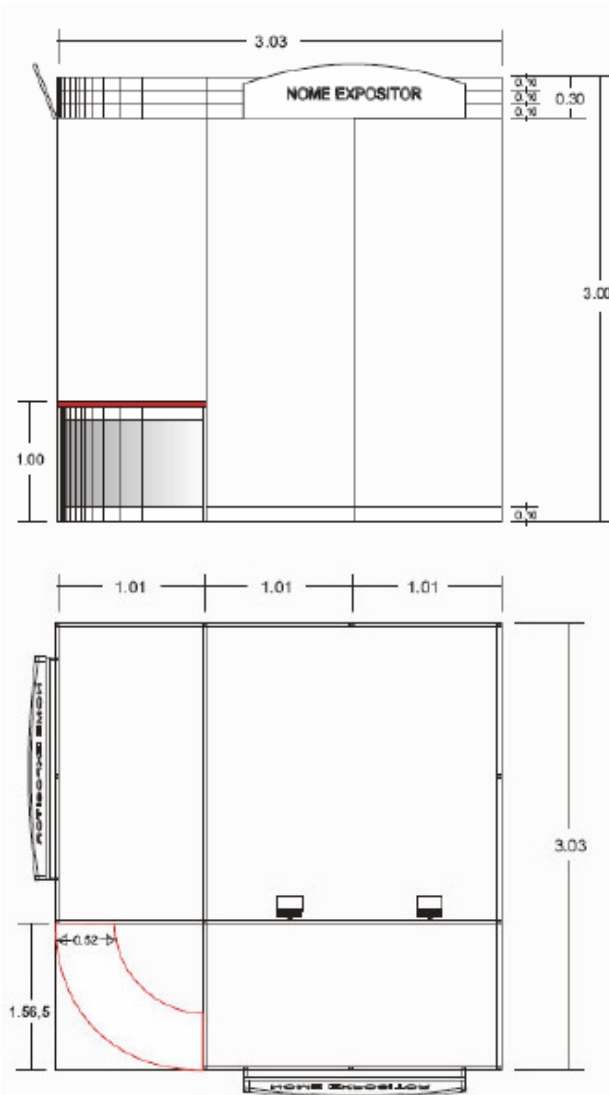

Perfil HORIZONTAL  
Vista de frente

Perfil HORIZONTAL

Vista de cima

Perfil VERTICAL

Vista de FRENTE

Perfil VERTICAL

Vista de cima

## Stand Tipo 2

Área útil da pala - 1,48m x 0,26m / 0,47m (altura central)

Área útil de cada parede:

- 0,97m x 2,80m

- 0,98m x 2,82m » Para envio de imagens a produzir pela FilDesign

Área útil do balcão - 1,56m x 0,80m

## Stand Tipo 2